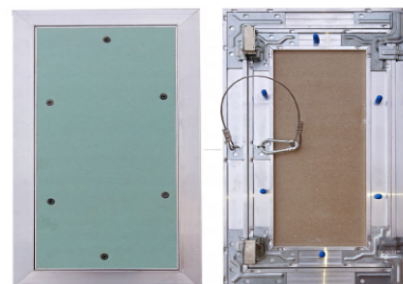

*Jeigu neradote tinkamų revizinių durelių matmenų pasirinkimuose – susisiekite su mumis, galime pagaminti revizines dureles pagal Jūsų individualius išmatavimus.

info@inverta.lt Telefonas +37064782861 www.CityTown.Lt

If you can't find the right dimensions in our selection of revision doors, please contact us and we can produce a revision door to your individual dimensions.

Jeśli nie możesz znaleźć odpowiednich wymiarów drzwiczek rewizyjnych w naszej ofercie, skontaktuj się z nami, a my wyprodukujemy drzwiczki rewizyjne o indywidualnych wymiarach.