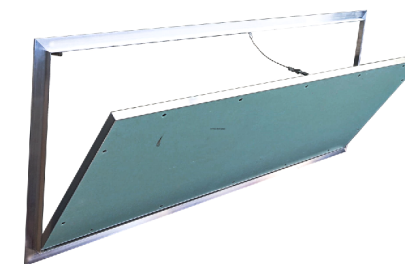

*Jeigu neradote tinkamų revizinių durelių matmenų pasirinkimuose – susisiekite su mumis, galime pagaminti revizines dureles pagal Jūsų individualius išmatavimus.

info@inverta.lt Telefonas +37064782861 www.CityTown.Lt

If you can't find the right dimensions in our selection of revision doors, please contact us and we can produce a revision door to your individual dimensions.

Jeśli nie możesz znaleźć odpowiednich wymiarów drzwiczek rewizyjnych w naszej ofercie, skontaktuj się z nami, a my wyprodukujemy drzwiczki rewizyjne o indywidualnych wymiarach.