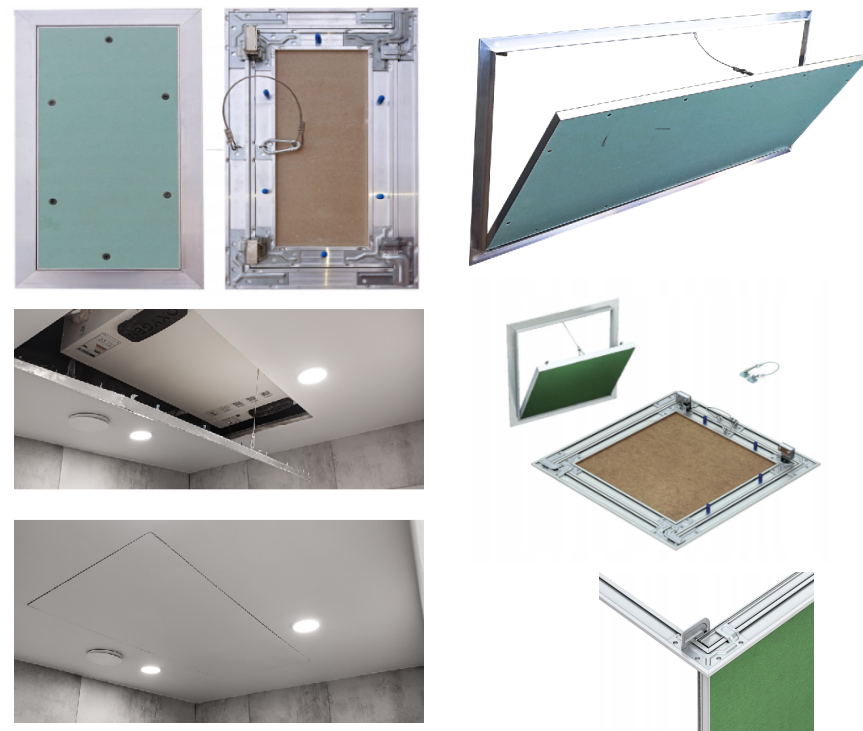

Matmenys Dimensions Wymiary	Gaminio kaina € be PVM Product price € without VAT Cena netto €
20x25 200x250	21,80 €
20x30 200x300	22,06 €
20x35 200x350	27,23 €
20x40 200x400	29,34 €
20x50 200x500	36,38 €