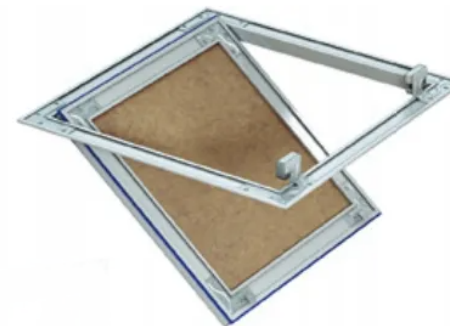

*Jeigu neradote tinkamų revizinių durelių matmenų pasirinkimuose – susisiekite su mumis, galime pagaminti revizines dureles pagal Jūsų individualius išmatavimus.

info@inverta.lt Telefonas +37064782861 www.CityTown.Lt

If you can't find the right dimensions in our selection of revision doors, please contact us and we can produce a revision door to your individual dimensions.

Jeśli nie możesz znaleźć odpowiednich wymiarów drzwi rewizyjnych w naszej ofercie, skontaktuj się z nami, a my wyprodukujemy drzwi rewizyjne o indywidualnych wymiarach.