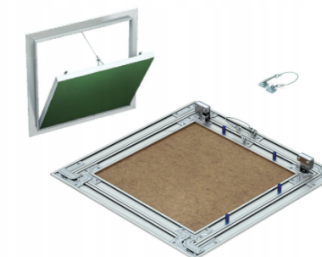

*Jeigu neradote tinkamų revizinių durelių matmenų pasirinkimuose – susisiekite su mumis, galime pagaminti revizines dureles pagal Jūsų individualius išmatavimus.

info@inverta.lt Telefonas +37064782861 www.CityTown.Lt

If you can't find the right dimensions in our selection of revision doors, please contact us and we can produce a revision door to your individual dimensions.

Jeśli nie możesz znaleźć odpowiednich wymiarów drzwiczek rewizyjnych w naszej ofercie, skontaktuj się z nami, a my wyprodukujemy drzwiczki rewizyjne o indywidualnych wymiarach.