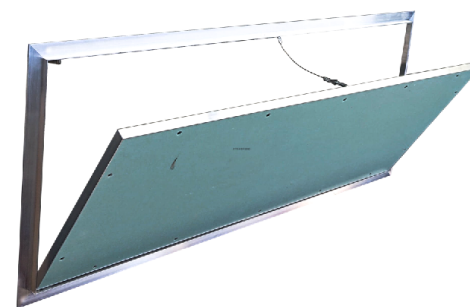

Revizinės durelės (G-K) 25 mm

REMO DOUBLE - revisions with removable plasterboard (GK) 25 mm

REMO DOUBLE - rewizje ze ściągana płytą gips-karton (G-K) 25 mm

*Kainos gali kisti
Prices subject to change
Ceny mogą ulegać zmianie