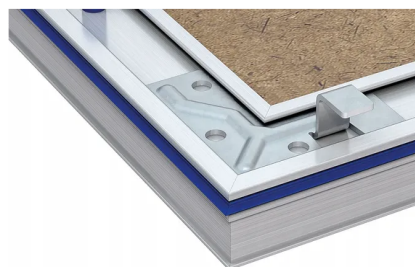

*Jeigu neradote tinkamų revizinių durelių matmenų pasirinkimuose – susisiekite su mumis, galime pagaminti revizines dureles pagal Jūsų individualius išmatavimus.

info@inverta.lt Telefonas +37064782861 www.CityTown.Lt

If you can't find the right dimensions in our selection of revision doors, please contact us and we can produce a revision door to your individual dimensions.

Jeśli nie możesz znaleźć odpowiednich wymiarów drzwi rewizyjnych w naszej ofercie, skontaktuj się z nami, a my wyprodukujemy drzwi rewizyjne o indywidualnych wymiarach.